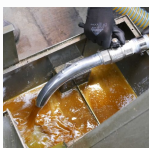

## TC 220 IF - ACEITES Y VIRUTAS

INDUSTRIA MECÁNICA

- ✓ Reducción del tiempo de inactividad de las máquinas herramienta
- ✓ Reducción de costos eliminación de aceites agotados
- ✓ Reducción del tiempo de limpieza de la máquina.
- ✓ Boquilla giratoria para facilitar el trabajo al operario.
- ✓ Portillo para inspección y acceso al tanque
- ✓ Dispositivo flotante para detener la aspiración cuando el recipiente está lleno
- ✓ Cesta para separación de viruta.